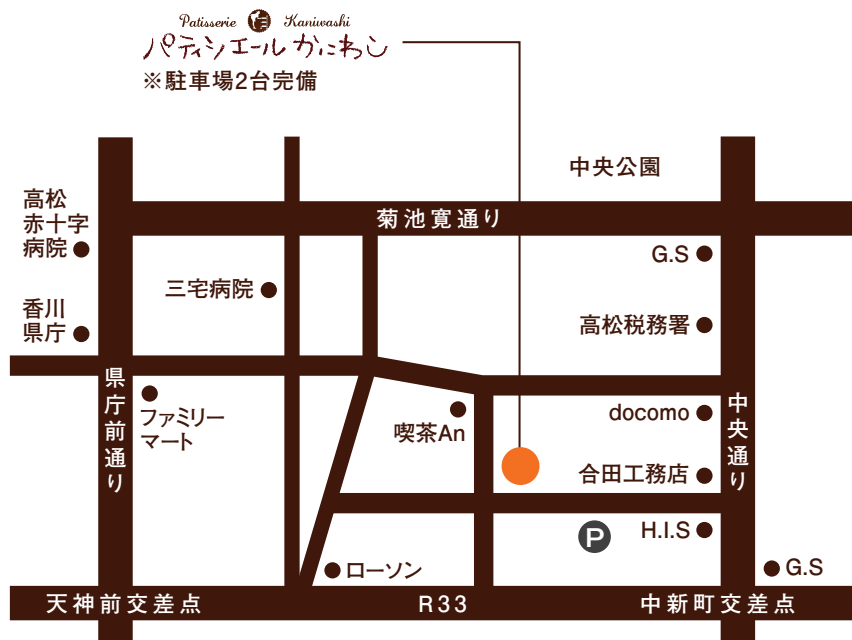

Access Map.

www.kaniwashi.jp

〒760-0018

香川県高松市天神前9-15 歌谷ビル1F

Tel. 087.813.0133

営業時間/10:00~19:00

定休日/無休

駐車場/2台完備

[お車でお越しのお客様へのお願い]

※お店のななめ前に駐車場が2台ございます。近隣の迷惑となりますので必ず当店専用駐車場をご利用ください。