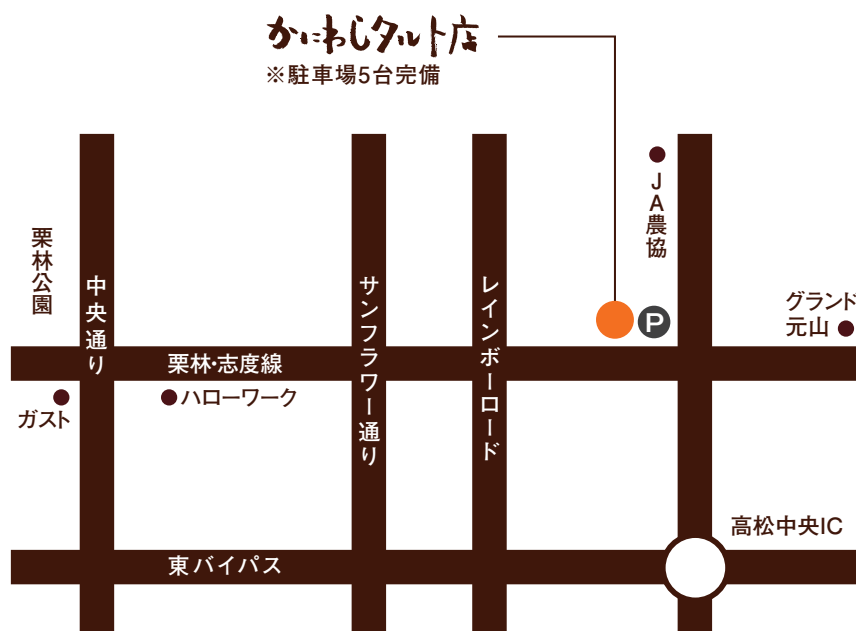

Access Map.

www.kaniwashi.jp

かきわしパティisserie店

〒760-0080

香川県高松市木太町2区1559-15

Tel. 087.897.6676

営業時間/10:00～19:30

定休日/火曜日

駐車場/5台完備

[お車でお越しのお客様へのお願い]

近隣の迷惑となりますので必ず当店専用駐車場をご利用ください。